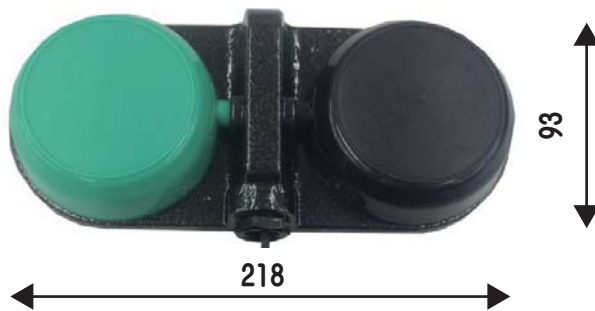

## ■主な仕様

形式：FSS-500

接続：ステレオミニプラグ × 2

ケーブルの長さ：5m(標準)

## ■接続図

## ■外形寸法