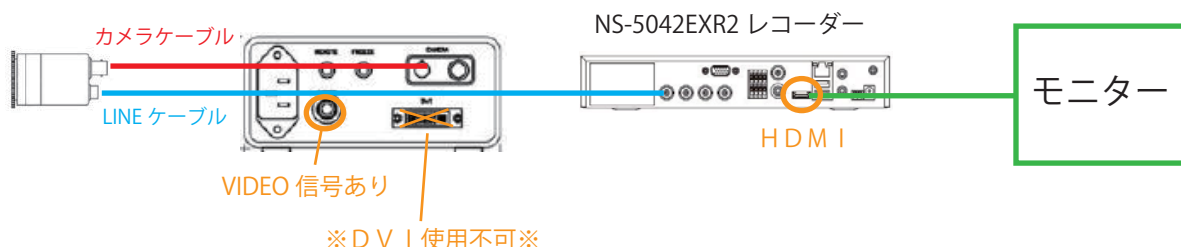

フリーズ機能

ハレーション防止機能（±10段階補正）

画面反転機能（上下左右反転）

■接続図

接続例①

接続例②

■オプション（別売）

カメラケーブル（5m標準・10m標準・15m）

■外形寸法

カメラヘッド

：H.36×W.36×D.55(mm)

コントロールユニット

：H.60×W.140×D.160(mm)

カタログ記載内容 2019年6月現在