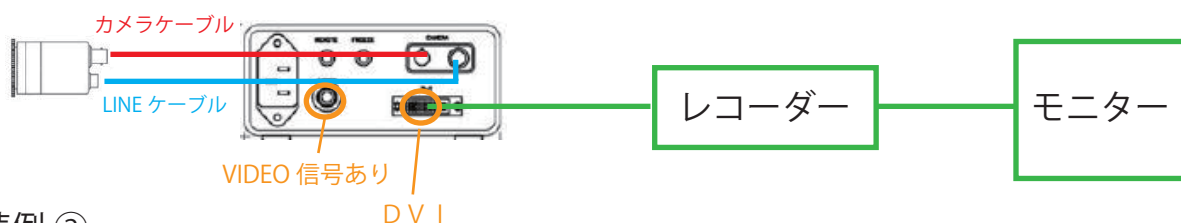

■仕様

撮像素子：1/3型220万画素

有効画素数：1920(H)×1080(V)

レンズマウント：Cマウント

映像S/N比：50dB以上

水平解像度：1000TV本

電源/消費電力：AC100V(50/60) 20VA

出力信号：DVI※・ビデオ信号

※DVI出力信号1920×1080 59.94p（工場出荷時59.94i変更可）

■機能

オート機能（ホワイトバランス・ゲインコントロール・コントラスト・シャッター）

フリーズ機能

ハレーション防止機能（±10段階補正）

画面反転機能（上下左右反転）

■接続図

接続例①

接続例②