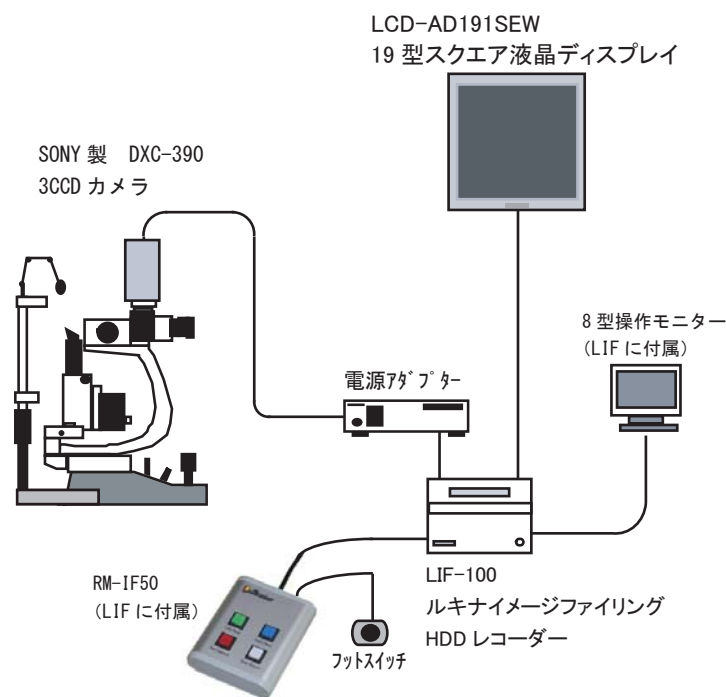

SL-SD4 スリットランプ用 SD 静止画 / 動画ファイリングシステム
 (3CCD SD カメラ+HDD レコーダー + 19 型スクエア液晶ディスプレイ)

* 特徴

小型 3CCD カメラと安価なスクエア液晶ディスプレイとの組み合わせ。静止画または動画をファイリングし、保存します。スリットランプの近くで付属のリモコンによりキャプチャーなどの操作が簡単に出来ます。フットスイッチにも対応しています。

専用リモートスイッチやフットスイッチによる
静止画・動画撮影が可能です。

機材構成

	MODEL		Q.ty	
1	DXC-390	3CCD 2 ピースカメラ	1	370,000.-
2	CMA-D2MD	カメラ電源アダプター	1	35,000.-
3	CCMC-12P05	カメラケーブル 5m	1	20,000.-
4	SD-M45Z	顕微鏡アダプター 45mm	1	260,000.-
5	LIF-100	ルキナイメージファイリング	1	950,000.-
6	LCD-AD191SEW	19 型スクエア液晶ディスプレイ	1	30,000.-
7	FSS-30	フットスイッチ	1	7,000.-
8	設置調整費 (遠隔地の場合別途出張費が必要となります)		1	(150,000.-)