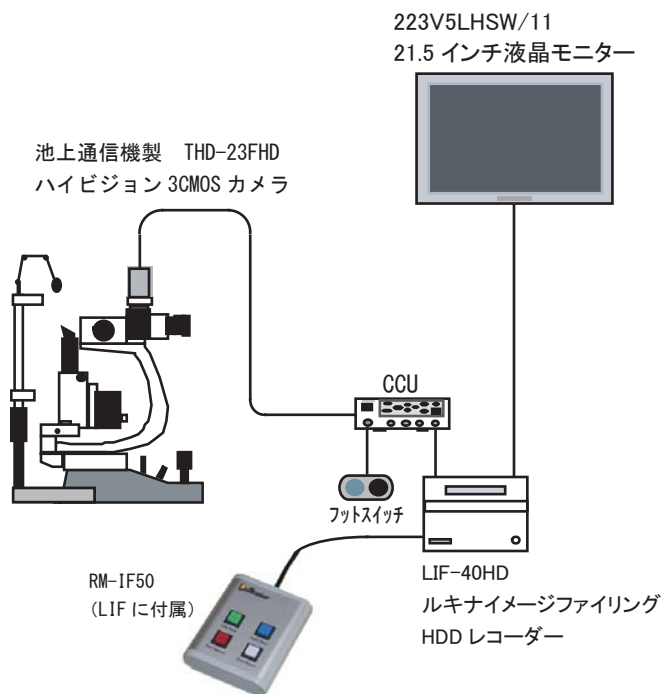

合計	2,191,000.-
消費税込 (8%) 合計	2,366,280.-

SL-HD2 スリットランプ用 HD静止画 / 動画ファイリングシステム
 (1CMOS HD カメラ+HDD レコーダー + 21.5 インチ液晶モニター)

* 特徴

小型ハイビジョン1CMOSカメラとハイビジョンファイリングとの組み合わせ。フルスペックハイビジョン信号の静止画または動画をファイリングします。

スリットランプの近くで付属のリモコンによりキャプチャーなどの操作が簡単に出来ます。フットスイッチにも対応しています。

専用リモートスイッチにより静止画撮影・
 動画の記録、フットスイッチによるフリーズ
 ・フルオレセインの切替操作が可能です。

機材構成

	MODEL		Q,ty	
1	MCC-500MD	1/2.9 型フル HD 1CMOS カメラ	1	730,000.-
2	CCMC-SA06	マルチカメラケーブル 6m	1	116,000.-
3	SD-033	顕微鏡アダプター 37mm	1	290,000.-
4	LIF-100	ルキナイメージファイリング	1	950,000.-
5	223V5LHSW/11	21.5 インチ液晶モニター	1	30,000.-
6	FSS-500	MCC 用 2 連フットスイッチ	1	25,000.-
7	設置調整費 (遠隔地の場合別途出張費が必要となります)		1	(150,000.-)

合計	2,291,000.-
消費税込 (8%) 合計	2,474,280.-

SL-HD3 スリットランプ用 ハイビジョン静止画ファイリングシステム
(3CMOS HD カメラ+HDD レコーダー + 21.5 インチ液晶モニター)

* 特徴

小型ハイビジョン 3CMOSカメラとハイビジョンファイリングとの組み合わせ。フルスペックハイビジョン信号の静止画をファイリングします。スリットランプの近くで付属のリモコンによりキャプチャーなどの操作が簡単に出来ます。フットスイッチにも対応しています。

専用リモートスイッチにより静止画撮影、
フットスイッチによるフリーズ・フルオ
レセインの切替操作が可能です。

機材構成

	MODEL		Q,ty	
1	THD-23FHD	1/3 型フル HD 3CMOS カメラ	1	810,000.-
2	MCCGHPP-050	マルチカメラケーブル 5m	1	110,000.-
3	SD-033	顕微鏡アダプター 37mm	1	290,000.-
4	LIF-40HD	ルキナイメージファイリング	1	850,000.-
5	223V5LHSW/11	21.5 インチ液晶モニター	1	30,000.-
6	FS-341	THD 用 2 連フットスイッチ	1	25,000.-
7	設置調整費 (遠隔地の場合別途出張費が必要となります)		1	(150,000.-)