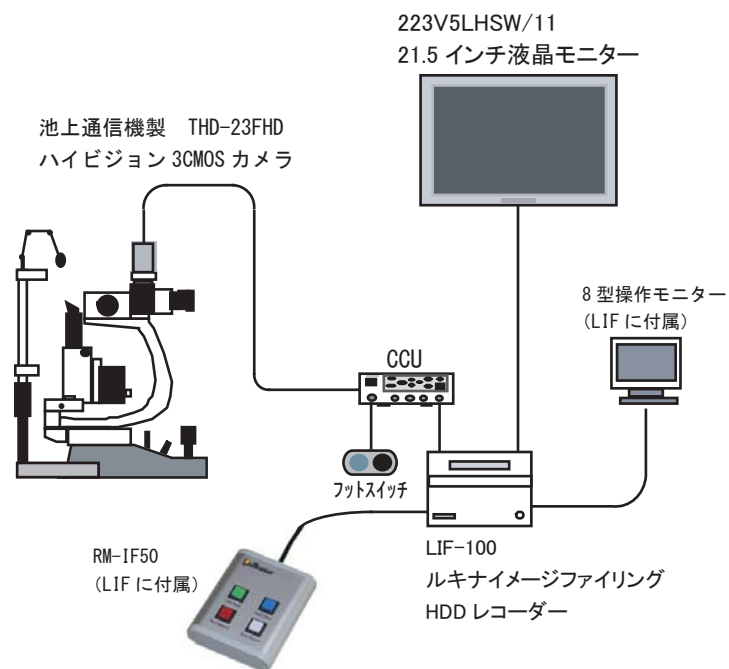

合計	2,291,000.-
消費税込 (8%) 合計	2,474,280.-

SL-HD3 スリットランプ用 ハイビジョン静止画ファイリングシステム
(3CMOS HD カメラ+HDD レコーダー + 21.5 インチ液晶モニター)

* 特徴

小型ハイビジョン 3CMOSカメラとハイビジョンファイリングとの組み合わせ。フルスペックハイビジョン信号の静止画をファイリングします。スリットランプの近くで付属のリモコンによりキャプチャーなどの操作が簡単に出来ます。フットスイッチにも対応しています。

専用リモートスイッチにより静止画撮影、
フットスイッチによるフリーズ・フルオ
レセインの切替操作が可能です。

機材構成

	MODEL		Q,ty	
1	THD-23FHD	1/3 型フル HD 3CMOS カメラ	1	810,000.-
2	MCCGHPP-050	マルチカメラケーブル 5m	1	110,000.-
3	SD-033	顕微鏡アダプター 37mm	1	290,000.-
4	LIF-40HD	ルキナイメージファイリング	1	850,000.-
5	223V5LHSW/11	21.5 インチ液晶モニター	1	30,000.-
6	FS-341	THD 用 2 連フットスイッチ	1	25,000.-
7	設置調整費 (遠隔地の場合別途出張費が必要となります)		1	(150,000.-)

合計	2,265,000.-
消費税込 (8%) 合計	2,446,200.-

SL-HD4 スリットランプ用 HD静止画 / 動画ファイリングシステム
 (3CMOS HD カメラ+HDD レコーダー + 21.5 インチ液晶モニター)

* 特徴

小型ハイビジョン 3CMOSカメラとハイビジョンファイリングとの組み合わせ。フルスペックハイビジョン信号の静止画または動画をファイリングします。

スリットランプの近くで付属のリモコンによりキャプチャーなどの操作が簡単に出来ます。フットスイッチにも対応しています。

専用リモートスイッチにより静止画撮影・
 動画の記録、フットスイッチによるフリーズ
 ・フルオレセインの切替操作が可能です。

機材構成

	MODEL		Q.ty	
1	THD-23FHD	1/3 型フル HD 3CMOS カメラ	1	810,000.-
2	MCCGHPP-050	マルチカメラケーブル 5m	1	110,000.-
3	SD-033	顕微鏡アダプター 37mm	1	290,000.-
4	LIF-100	ルキナイメージファイリング	1	950,000.-
5	223V5LHSW/11	21.5 インチ液晶モニター	1	30,000.-
6	FS-341	THD 用 2 連フットスイッチ	1	25,000.-
7	設置調整費 (遠隔地の場合別途出張費が必要となります)		1	(150,000.-)