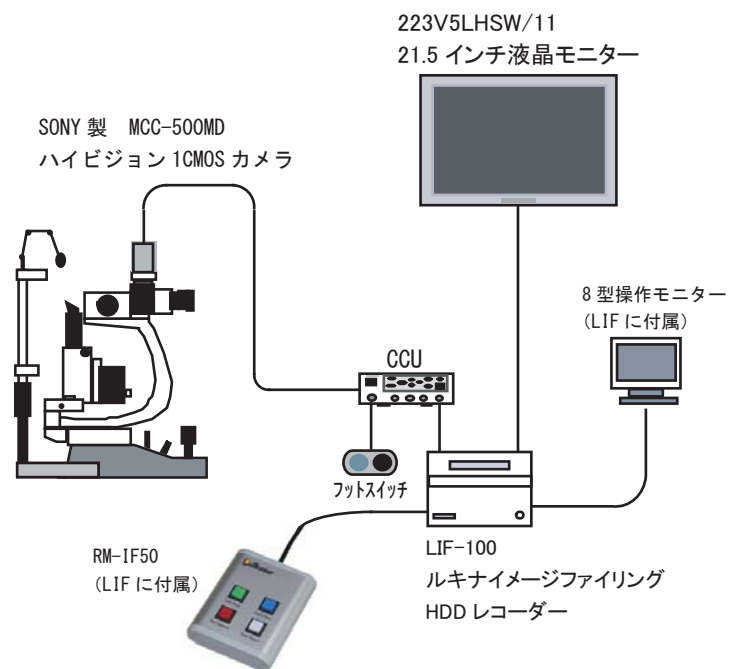

SL-HD1 スリットランプ用 ハイビジョン静止画ファイリングシステム
(1CMOS HD カメラ+HDD レコーダー + 21.5 インチ液晶モニター)

* 特徴

小型ハイビジョン1CMOSカメラとハイビジョンファイリングとの組み合わせ。フルスペックハイビジョン信号の静止画をファイリングします。スリットランプの近くで付属のリモコンによりキャプチャーなどの操作が簡単に出来ます。フットスイッチにも対応しています。

専用リモートスイッチにより静止画撮影、
フットスイッチによるフリーズ・フルオ
レセインの切替操作が可能です。

機材構成

	MODEL		Q,ty	
1	MCC-500MD	1/2.9 型フル HD 1CMOS カメラ	1	730,000.-
2	CCMC-SA06	マルチカメラケーブル 6m	1	116,000.-
3	SD-033	顕微鏡アダプター 37mm	1	290,000.-
4	LIF-40HD	ルキナイメージファイリング	1	850,000.-
5	223V5LHSW/11	21.5 インチ液晶モニター	1	30,000.-
6	FSS-500	MCC 用 2 連フットスイッチ	1	25,000.-
7	設置調整費 (遠隔地の場合別途出張費が必要となります)		1	(150,000.-)

合計	2,191,000.-
消費税込 (8%) 合計	2,366,280.-

SL-HD2 スリットランプ用 HD静止画 / 動画ファイリングシステム
 (1CMOS HD カメラ+HDD レコーダー + 21.5 インチ液晶モニター)

* 特徴

小型ハイビジョン1CMOSカメラとハイビジョンファイリングとの組み合わせ。フルスペックハイビジョン信号の静止画または動画をファイリングします。

スリットランプの近くで付属のリモコンによりキャプチャーなどの操作が簡単に出来ます。フットスイッチにも対応しています。

専用リモートスイッチにより静止画撮影・
 動画の記録、フットスイッチによるフリーズ
 ・フルオレセインの切替操作が可能です。

機材構成

	MODEL		Q,ty	
1	MCC-500MD	1/2.9 型フル HD 1CMOS カメラ	1	730,000.-
2	CCMC-SA06	マルチカメラケーブル 6m	1	116,000.-
3	SD-033	顕微鏡アダプター 37mm	1	290,000.-
4	LIF-100	ルキナイメージファイリング	1	950,000.-
5	223V5LHSW/11	21.5 インチ液晶モニター	1	30,000.-
6	FSS-500	MCC 用 2 連フットスイッチ	1	25,000.-
7	設置調整費 (遠隔地の場合別途出張費が必要となります)		1	(150,000.-)