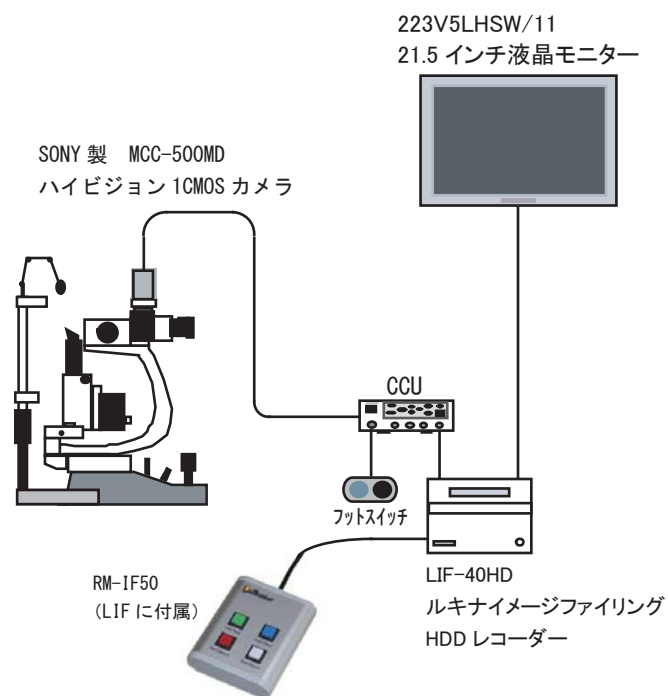

SL-HD1 スリットランプ用 ハイビジョン静止画ファイリングシステム
(1CMOS HD カメラ+HDD レコーダー + 21.5 インチ液晶モニター)

* 特徴

小型ハイビジョン1CMOSカメラとハイビジョンファイリングとの組み合わせ。フルスペックハイビジョン信号の静止画をファイリングします。スリットランプの近くで付属のリモコンによりキャプチャーなどの操作が簡単に出来ます。フットスイッチにも対応しています。

専用リモートスイッチにより静止画撮影、
フットスイッチによるフリーズ・フルオ
レセインの切替操作が可能です。

機材構成

	MODEL		Q,ty	
1	MCC-500MD	1/2.9 型フル HD 1CMOS カメラ	1	730,000.-
2	CCMC-SA06	マルチカメラケーブル 6m	1	116,000.-
3	SD-033	顕微鏡アダプター 37mm	1	290,000.-
4	LIF-40HD	ルキナイメージファイリング	1	850,000.-
5	223V5LHSW/11	21.5 インチ液晶モニター	1	30,000.-
6	FSS-500	MCC 用 2 連フットスイッチ	1	25,000.-
7	設置調整費 (遠隔地の場合別途出張費が必要となります)		1	(150,000.-)

合計	2,191,000.-
消費税込 (8%) 合計	2,366,280.-

SL-HD2 スリットランプ用 HD静止画 / 動画ファイリングシステム
 (1CMOS HD カメラ+HDD レコーダー + 21.5 インチ液晶モニター)

* 特徴

小型ハイビジョン1CMOSカメラとハイビジョンファイリングとの組み合わせ。フルスペックハイビジョン信号の静止画または動画をファイリングします。

スリットランプの近くで付属のリモコンによりキャプチャーなどの操作が簡単に出来ます。フットスイッチにも対応しています。

専用リモートスイッチにより静止画撮影・
 動画の記録、フットスイッチによるフリーズ
 ・フルオレセインの切替操作が可能です。

機材構成

	MODEL		Q,ty	
1	MCC-500MD	1/2.9 型フル HD 1CMOS カメラ	1	730,000.-
2	CCMC-SA06	マルチカメラケーブル 6m	1	116,000.-
3	SD-033	顕微鏡アダプター 37mm	1	290,000.-
4	LIF-100	ルキナイメージファイリング	1	950,000.-
5	223V5LHSW/11	21.5 インチ液晶モニター	1	30,000.-
6	FSS-500	MCC 用 2 連フットスイッチ	1	25,000.-
7	設置調整費 (遠隔地の場合別途出張費が必要となります)		1	(150,000.-)